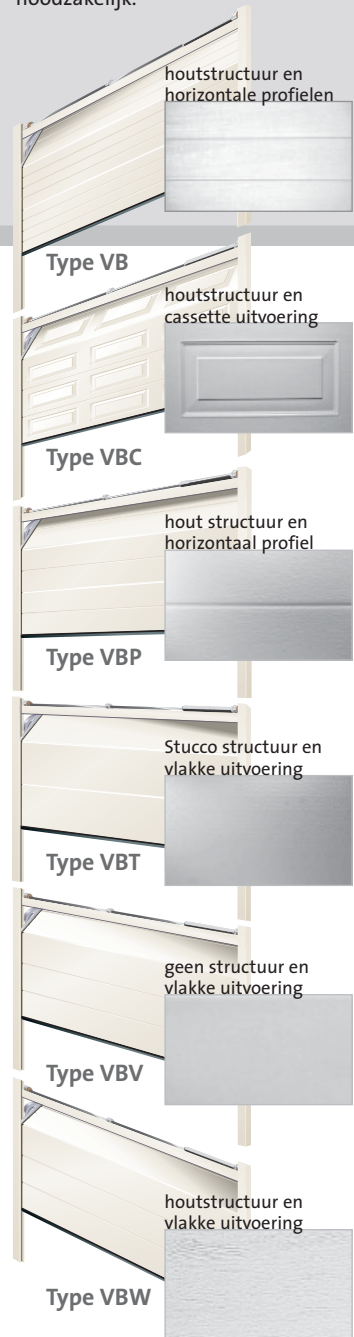

Door de deur te voorzien van een elektrische deur-opener, wordt de deur altijd stevig gesloten. Deze wordt dan door de geleider van de deuropener verankerd.

Twee torsieveren heffen het gewicht op en zorgen in combinatie met de deuropener voor een optimale deurloop in ieder openingsstand.

De dubbelwandige panelen met een dikte van 40 mm zijn gelijkmatig opgevuld met CFK-vrij Polyurethaanschuim. Daardoor biedt de ingebouwde en rondomafgedichte Verano® deur de hoge warmte isolatiewaarde van $U=0,84 \text{ W/m}^2\text{K}$ per paneel.

Instelbare, kogelgelagerde kunststof looprollen laten de deur bij het openen en sluiten zeer stil lopen.

Voor het inbouwen van een standaard garagedeur van Verano® heeft u slechts een minimale vrije bovenruimte nodig van 70 mm (B). Aan de zijkanten is slechts een vrije ruimte van 75 mm (Z) noodzakelijk.

Of het nu regent, stormt, hagelt of sneeuwt, uw garagedeur is altijd dicht. Dit wordt gegarandeerd door afdichtingsstrippen van hoogwaardige EPDM, aan de onder-, zij- en bovenkant. Het van verzinkt staal gemaakte deurblad heeft een houtnerf/stucco-structuur. Dit geeft de deur een duurzame uitstraling.

De deur is afgewerkt met een sterke polyester coating welke weer- en drukbestendig zijn. De standaardkleur voor de buitenzijde van de panelen is wit (RAL 9016). De panelen zijn tevens in alle RAL kleuren te verkrijgen. Een overzicht van de meest voorkomende kleuren is hier afgebeeld.