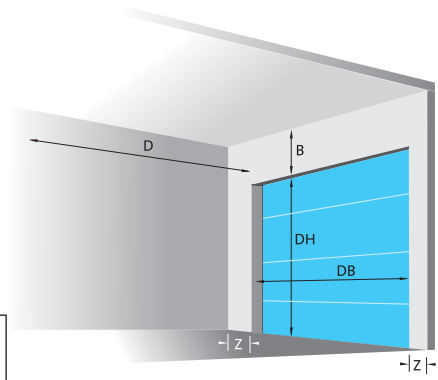

Door de deur te voorzien van een elektrische deur-opener, wordt de deur altijd stevig gesloten. Deze wordt dan door de geleider van de deuropener verankerd.

Twee torsieveren heffen het gewicht op en zorgen in combinatie met de deuropener voor een optimale deurloop in ieder openingsstand.

De dubbelwandige panelen met een dikte van 40 mm zijn gelijkmatig opgevuld met CFK-vrij Polyurethaanschuim. Daardoor biedt de ingebouwde en rondomafgedichte Verano® deur de hoge warmte isolatiewaarde van $U=0,84 \text{ W/m}^2\text{K}$ per paneel.

Instelbare, kogelgelagerde kunststof looprollen laten de deur bij het openen en sluiten zeer stil lopen.

Voor het inbouwen van een standaard garagedeur van Verano® heeft u slechts een minimale vrije bovenruimte nodig van 70 mm (B). Aan de zijkanten is slechts een vrije ruimte van 75 mm (Z) noodzakelijk.