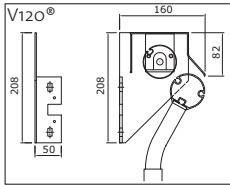

## Uitvalschermen

**V110 Rimini®**  
Traditioneel scherm, geschikt voor kleine maatvoering.

**V160 Florence®**  
Volledige cassette scherm, kan grote breedtes uit één stuk overbruggen. Ronde vormgeving, ook de armen. Montage middels muursteunen.