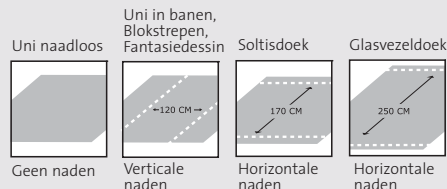

Verano®: fabrikant van formaat

Verano® is producent en assembleur van een groot aantal producten op het gebied van buiten- en binnenzonwering. Via een uitgebreid netwerk van dealers vinden jaarlijks de vele duizenden Verano® producten hun weg naar de eindgebruiker. Verano® is uniek als het gaat om het totale assortiment van binnen- en binnenzonwering: nergens is deze zo uitgebreid!

Fabrieksgarantie

Verano® geeft maar liefst 3 jaar garantie op haar producten, mits alle instructies die betrekking hebben op vakkundige montage, goed gebruik en onderhoud worden opgevolgd.

De garantie op het elektrisch gedeelte is eveneens geldig voor een periode van 3 jaar en op Somfy® en Nice® zelfs 5 jaar.

Lengte zonweringdoek (cm)

Uitval (cm)	Standaard		Extra doorval (max 125°)		Illustratie
	Uni naadloos	Uni in banen Blokstreden Fantasiedessin	Uni naadloos	Uni in banen Blokstreden Fantasiedessin	
100	154 101°	162 108°	192 125°	202 125°	
115	192 113°	180 90°	212 125°	202 123°	
135	192 91°	202 97°	212 103°	220 109°	
150	212 90°	220 94°	242 108°	252 114°	

Belangrijk: goed advies is het halve werk!

De mogelijkheden voor buitenzonwering zijn enorm groot. Zonwering koopt u voor een lange periode. De keuze moet precies goed zijn. Laat u zich degelijk adviseren.