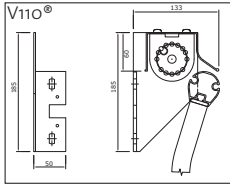

## Uitvalschermen

**V110 Rimini®**  
Traditioneel scherm, geschikt voor kleine maatvoering.

**V160 Florence®**  
Volledige cassette scherm, kan grote breedtes uit één stuk overbruggen. Ronde vormgeving, ook de armen. Montage middels muursteunen.