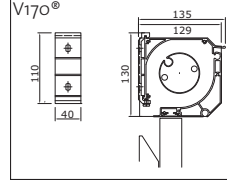

V170 Palma®
Compact semi-cassette scherm met afgeschuinde voorlijst, kan grote breedtes uit één stuk overbruggen. Montage middels muursteunen.