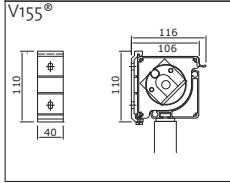

Illustraties van uitvalarmen (uitvalhoek=90°, voor andere hoek zie schema rechtsonder = lengte zonweringdoek.)