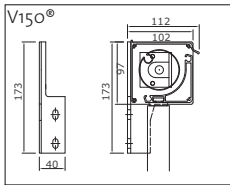

V150 Mallorca® en V155 Mallorca speciaal®
Compacte semi-cassette schermen, uitstekende doekbescherming. V150 montage middels zijkappen en V155 montage middels muursteunen.