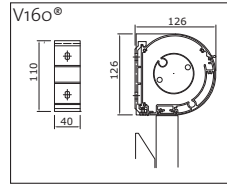

## Uitvalschermen

**V110 Rimini®**  
Traditioneel scherm, geschikt voor kleine maatvoering.

**V160 Florence®**  
Volledige cassette scherm, kan grote breedtes uit één stuk overbruggen. Ronde vormgeving, ook de armen. Montage middels muursteunen.