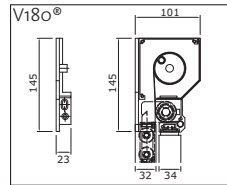

V180 Markisolette®
Zeer geschikt voor hoge ramen: doek zakt eerst verticaal. Optimale zonwering met exclusieve uitstraling.